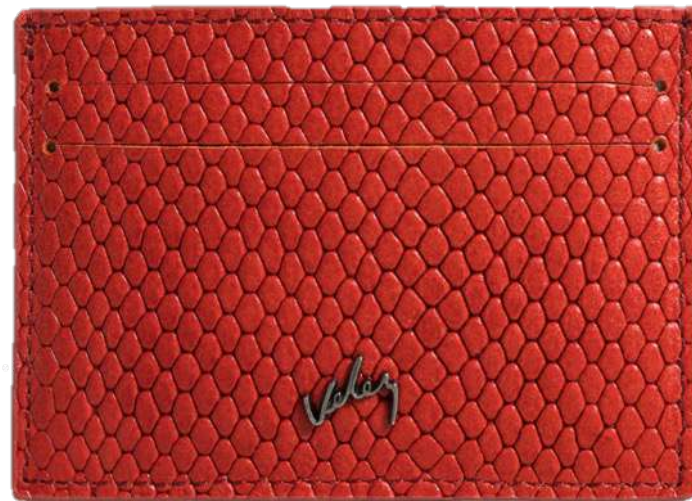

# VÉLEZ

TARJETERO TOUR  
REF. 1022471

**21.900 COP** IVA INCLUIDO

Tarjetero sencillo en 100% cuero con multiples servicios para documentos. Los colores y texturas pueden variar de la imagen de referencia.