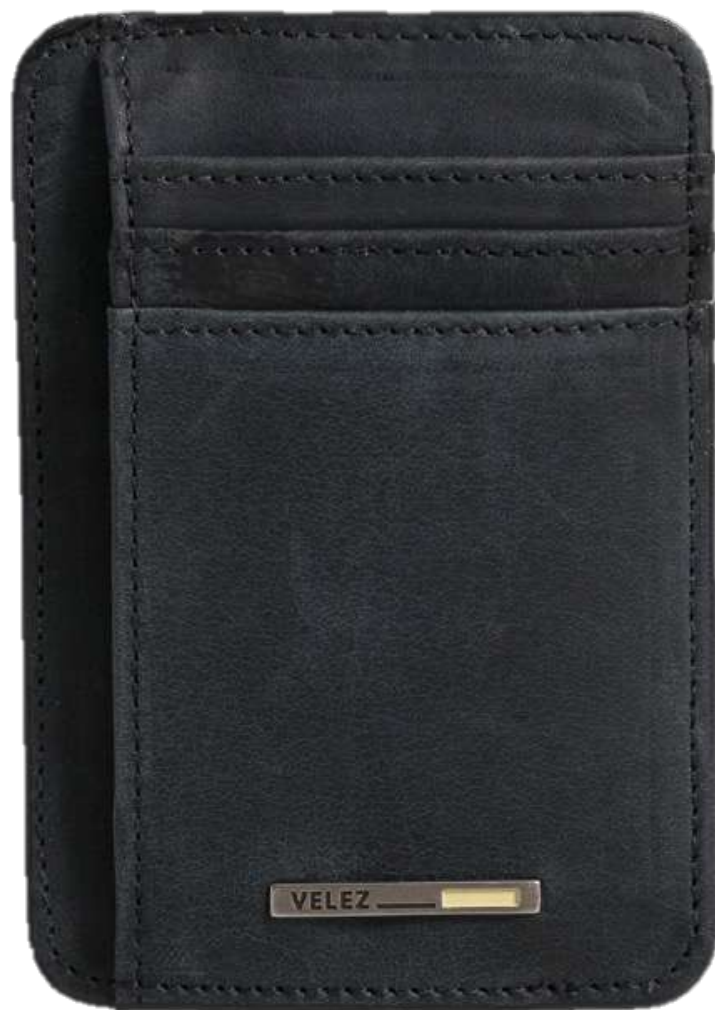

# VÉLEZ

TARJETERO TOUR  
REF. 1022471

**21.900 COP** IVA INCLUIDO

Tarjetero sencillo en 100% cuero con multiples servicios para documentos. Los colores y texturas pueden variar de la imagen de referencia.

#### Medidas

Ancho 10,5 cm  
Alto 7,2 cm  
Profundo NA  
Peso 20 g  
Material CUERO

PRECIO EN TIENDAS 39.900 COP