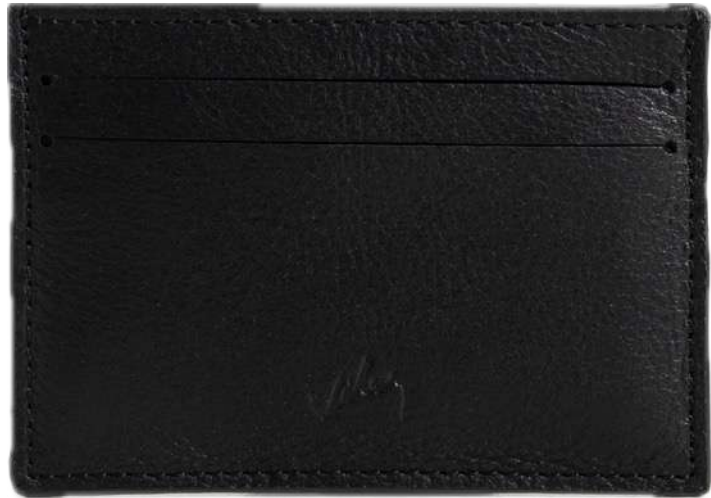

# VÉLEZ

TARJETERO TOUR  
REF. 1022471

**21.900 COP** IVA INCLUIDO

Tarjetero sencillo en 100% cuero con multiples servicios para documentos. Los colores y texturas pueden variar de la imagen de referencia.